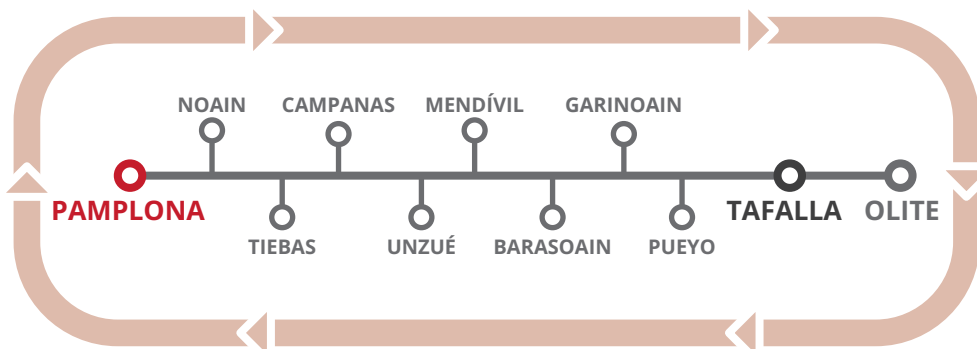

(320)
(321)
(322)

PAMPLONA Estación Autobuses	PAMPLONA Av. Zaragoza PROX 72	PAMPLONA Av. Pio XII F/41 (Hospitales)	NOAIN c/ Real, F/22	TIEBAS Camino de Miru, 3	CAMPANAS Av. Zaragoza, 14	UNZUÉ c/ Sorroeta, 2	MENDÍVIL c/ La Fuente, 7	BARASOAIN c/ Doctor Navarro, F/10	GARINOAIN c/ Valdorba, F/11	PUEYO N-121 km 29,2 A	TAFALLA Av. Baja Navarra, 7	TAFALLA c/ Recoletas, 14	TAFALLA Intercambiador Bus	OLITE c/ Rua Romana F/22	OLITE c/ Alcalde Maillata, 24

LUNES A VIERNES (LABORAL)

6:40			6:52	7:05	7:08	7:13	7:16	7:20	7:22	7:26	7:33	7:35	7:37		
7:40											8:12	8:14	8:16		
8:10			8:22	8:35	8:38	8:43	8:46	8:50	8:52	8:56	9:03	9:05	9:07		
8:20											8:52	8:54	8:58	9:07	9:09
9:40											10:12	10:14	10:16		
10:40											11:12	11:14	11:16		
12:20											12:52	12:54	13:00	13:09	13:11
13:10		13:14									13:47	13:49	13:55	14:04	14:06
13:40		13:44	13:57	14:10	14:13	14:18	14:21	14:25	14:27	14:31	14:38	14:40	14:42		
14:40	14:43										15:12	15:14	15:16		
15:40	15:43										16:12	16:14	16:16		
15:40	15:43		15:52	16:05	16:08	16:13	16:16	16:20	16:22	16:26	16:33	16:35	16:37		
16:40											17:12	17:14	17:16		
16:55			17:07	17:20	17:23	17:28	17:31	17:35	17:37	17:41	17:48	17:50	17:52		
18:10		18:14									18:47	18:49	18:55	19:04	19:06
19:00		19:04	19:17	19:30	19:33	19:38	19:41	19:45	19:47	19:51	19:58	20:00	20:02		
19:10											19:42	19:44	19:50	19:59	20:01
20:40	20:43										21:12	21:14	21:16		
21:30	21:33		21:42	21:55	21:58	22:03	22:06	22:10	22:12	22:16	22:23	22:25	22:27		
21:35											22:07	22:09	22:11		

SÁBADOS (LABORAL)

7:30			7:42	7:55	7:58	8:03	8:06	8:10	8:12	8:16	8:23	8:25	8:27		
8:20											8:52	8:54	8:58	9:07	9:09
10:00											10:32	10:34	10:38	10:47	10:49
13:10		13:14									13:47	13:49	13:55	14:04	14:06
13:40		13:44	13:57	14:10	14:13	14:18	14:21	14:25	14:27	14:31	14:38	14:40	14:42		
15:40	15:43										16:12	16:14	16:16		
19:10											19:42	19:44	19:50	19:59	20:01
21:30	21:33		21:42	21:55	21:58	22:03	22:06	22:10	22:12	22:16	22:23	22:25	22:27		
21:35											22:07	22:09	22:11		

DOMINGOS Y FESTIVOS

9:40											10:12	10:14	10:16		
10:40											11:12	11:14	11:18	11:27	11:29
13:10		13:14									13:47	13:49	13:55	14:04	14:06
13:40		13:44	13:57	14:10	14:13	14:18	14:21	14:25	14:27	14:31	14:38	14:40	14:42		
15:00											15:32	15:34	15:38	15:47	15:49
20:10		20:14	20:27	20:40	20:43	20:48	20:51	20:55	20:57	21:01	21:08	21:10	21:12		
20:40											21:12	21:14	21:20	21:29	21:31

Gelditzeko orduak adierazgarriak dira.
Los horarios de las paradas de paso son orientativos.